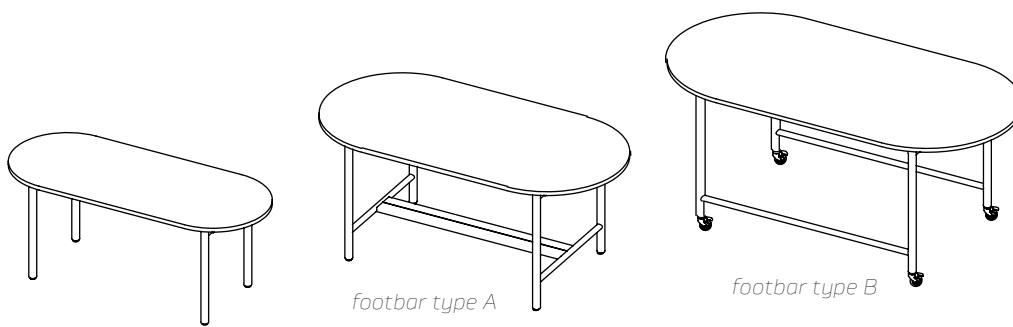

**HPL Edge:** edgeband / MDF 90 /

MDF Knife / MDF trim

**PLY Edge:** PLY 90 / PLY knife

**Bag hooks standard on all tables**

Dimensions			Surface Material			Footbars		Cable Cover
D	W	MODEL NUMBER	TFL	HPL/ Mirlux	PLY	TYPE A	TYPE B*	PLY
36"	48"	<b>MTMR3648</b>	1700	2220	2480	+415	+240	+140
36"	60"	<b>MTMR3660</b>	1820	2420	2730	+510	+400	+155
36"	72"	<b>MTMR3672</b>	1930	2600	2980	+600	+430	+170
36"	84"	<b>MTMR3684</b>	2050	2800	3330	+685	+460	+185
36"	96"	<b>MTMR3696</b>	2220	2940	3530	+775	NA	+200
42"	60"	<b>MTMR4260</b>	2240	2790	3150	+510	+400	+155
42"	72"	<b>MTMR4272</b>	2410	23050	3580	+600	+430	+170
42"	84"	<b>MTMR4284</b>	2580	3410	3910	+685	+460	+185
42"	96"	<b>MTMR4296</b>	2660	3670	4140	+775	NA	+200
48"	60"	<b>MTMR4860</b>	2310	2920	3430	+560	+400	+245
48"	72"	<b>MTMR4872</b>	2590	3200	3790	+650	+430	+275
48"	84"	<b>MTMR4884</b>	2680	3580	4150	+740	+460	+305
48"	96"	<b>MTMR4896</b>	2760	3760	4400	+830	NA	+335
<i>*Surface material options may be limited above 48" table depth</i>								
54"	72"	<b>MTMR5472</b>	2580	3450	4000	+650	+430	+340
54"	84"	<b>MTMR5484</b>	2770	3750	4390	+740	+460	+380
54"	96"	<b>MTMR5496</b>	2860	3950	4670	+830	NA	+430
60"	72"	<b>MTMR6072</b>	2660	3600	4210	+790	+430	+400
60"	84"	<b>MTMR6084</b>	2860	3920	4620	+880	+460	+460
60"	96"	<b>MTMR6096</b>	2970	4140	4940	+970	NA	+520

## MOMENT Racetrack Session Tables