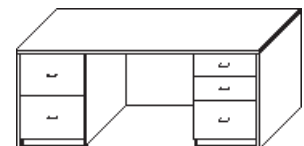

STANDARDS

- Tops are 1 1/8" material with 2mm edge banding.
- Other edge banding is 1mm
- Toe kick is 2" high.
- Overlay doors and drawers.
- 1/8" black shadow strip on end panels.

DESKING

Desk Shell

Model Number	Depth	Width	Height	List	Notes
CP-DS2430	24	30	29	\$780	<ul style="list-style-type: none"> • Modesty is 19.5". For full modesty add \$155 • Custom sizes available
CP-DS2436	24	36	29	\$815	
CP-DS2448	24	48	29	\$915	
CP-DS2460	24	60	29	\$1005	
CP-DS2466	24	66	29	\$1060	
CP-DS2472	24	72	29	\$1120	
CP-DS3036	30	36	29	\$860	
CP-DS3048	30	48	29	\$960	
CP-DS3060	30	60	29	\$1140	
CP-DS3066	30	66	29	\$1195	
CP-DS3072	30	72	29	\$1265	
CP-DS3666	36	66	29	\$1310	
CP-DS3672	36	72	29	\$1415	

3/4 Pedestal Desk Shell

Model Number	Depth	Width	Height	List	Notes
CP-DSBF2448	24	48	29	\$1230	<ul style="list-style-type: none"> • Modesty is 19.5". For full modesty add \$155 • Double pedestal add \$550 • Specify right or left for single pedestal • Locks add \$110 per lock • Designer pulls add \$35 per pull • Custom sizes available
CP-DSBF2460	24	60	29	\$1305	
CP-DSBF2466	24	66	29	\$1350	
CP-DSBF2472	24	72	29	\$1390	
CP-DSBF3048	30	48	29	\$1310	
CP-DSBF3060	30	60	29	\$1335	
CP-DSBF3066	30	66	29	\$1350	
CP-DSBF3072	30	72	29	\$1415	
CP-DSBF3666	36	66	29	\$1490	
CP-DSBF3672	36	72	29	\$1510	

shown with additional pedestal

Full Pedestal Desk Shell

Model Number	Depth	Width	Height	List	Notes
CP-DSBBF2448	24	48	29	\$1570	<ul style="list-style-type: none"> • Specify right or left for single pedestal • Double pedestal add \$550 (Specify box/box/file or file/file) • Full modesty included • Locks add \$110 per lock • Designer pulls add \$35 per pull • Custom sizes available
CP-DSBBF2460	24	60	29	\$1795	
CP-DSBBF2466	24	66	29	\$1810	
CP-DSBBF2472	24	72	29	\$1825	
CP-DSBBF3048	30	48	29	\$1740	
CP-DSBBF3060	30	60	29	\$1775	
CP-DSBBF3066	30	66	29	\$1795	
CP-DSBBF3072	30	72	29	\$1835	
CP-DSBBF3666	36	66	29	\$1945	
CP-DSBBF3672	36	72	29	\$1960	