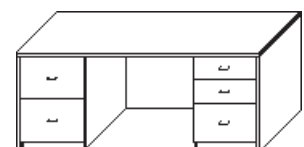

STANDARDS

- Tops are 1 1/8" material with 2mm edge banding.
- Other edge banding is 1mm
- Toe kick is 2" high.
- Overlay doors and drawers.
- 1/8" black shadow strip on end panels.

DESKING

Desk Shell

Model Number	Depth	Width	Height	List	Notes
CP-DS2430	24	30	29	\$550	<ul style="list-style-type: none"> • Modesty is 19.5". For full modesty add \$110 • Custom sizes available
CP-DS2436	24	36	29	\$570	
CP-DS2448	24	48	29	\$645	
CP-DS2460	24	60	29	\$710	
CP-DS2466	24	66	29	\$750	
CP-DS2472	24	72	29	\$790	
CP-DS3036	30	36	29	\$610	
CP-DS3048	30	48	29	\$680	
CP-DS3060	30	60	29	\$810	
CP-DS3066	30	66	29	\$840	
CP-DS3072	30	72	29	\$890	
CP-DS3666	36	66	29	\$930	
CP-DS3672	36	72	29	\$955	

3/4 Pedestal Desk Shell

Model Number	Depth	Width	Height	List	Notes
CP-DSBF2448	24	48	29	\$870	<ul style="list-style-type: none"> • Modesty is 19.5". For full modesty add \$110 • Double pedestal add \$400 • Specify right or left for single pedestal • Locks add \$75 per lock • Designer pulls add \$23 per pull • Custom sizes available
CP-DSBF2460	24	60	29	\$925	
CP-DSBF2466	24	66	29	\$950	
CP-DSBF2472	24	72	29	\$980	
CP-DSBF3048	30	48	29	\$930	
CP-DSBF3060	30	60	29	\$940	
CP-DSBF3066	30	66	29	\$950	
CP-DSBF3072	30	72	29	\$995	
CP-DSBF3666	36	66	29	\$1,055	
CP-DSBF3672	36	72	29	\$1,060	

shown with additional pedestal

Full Pedestal Desk Shell

Model Number	Depth	Width	Height	List	Notes
CP-DSBBF2448	24	48	29	\$1,110	<ul style="list-style-type: none"> • Specify right or left for single pedestal • Double pedestal add \$400 (Specify box/box/file or file/file) • Full modesty included • Locks add \$75 per lock • Designer pulls add \$23 per pull • Custom sizes available
CP-DSBBF2460	24	60	29	\$1,265	
CP-DSBBF2466	24	66	29	\$1,280	
CP-DSBBF2472	24	72	29	\$1,290	
CP-DSBBF3048	30	48	29	\$1,290	
CP-DSBBF3060	30	60	29	\$1,230	
CP-DSBBF3066	30	66	29	\$1,255	
CP-DSBBF3072	30	72	29	\$1,265	
CP-DSBBF3666	36	66	29	\$1,370	
CP-DSBBF3672	36	72	29	\$1,385	